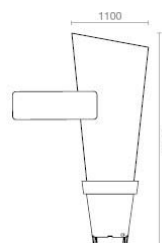

KAT.BROJ

00179
00180

NAZIV

Dimenzije baze 600 x 300 x 250 mm
Dimenzije baze 800 x 400 x 330 mm

KAT.BROJ

00181
00182

NAZIV

Promjer baze 580 mm, visina 600 mm.
Promjer baze 950 mm, visina 600 mm.

KAT.BROJ

00183

NAZIV

Cvjetni ulaz u grad tip E

Urbana oprema

“CVJETNI ULAZ U GRAD” TIP TOTEM

- Struktura izrađena od galvaniziranog čelika, plašt izrađen od aluminijske debljine 2 mm
- Natpis EB
- Opremljen sa jednom posudom za cvijeće
- Dostupno u 32 različite boje