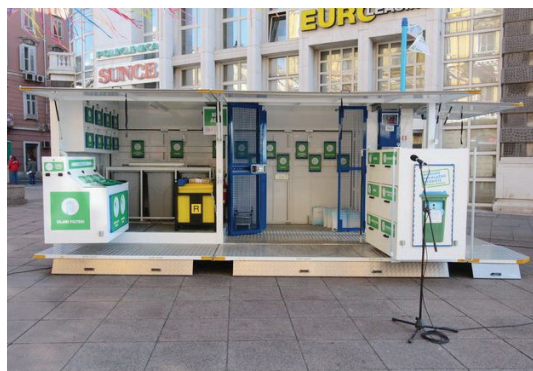

### MOBILNO RECIKLAŽNO DVORIŠTE ECO POINT SKIP

Model SKIP se može izmještati pomoću autopodizača ili abroll kiperu. U verziji kada se izmješta pomoću autopodizača, može sakupljati 14 različitih frakcija sekundarnih sirovina. Reciklažno dvorište samostalno mjeri razinu napunjenosti spremnika za sirovinu i javlja operateru kada je koja posuda napunjena. Dvorište je opremljeno kontrolom pristupa sirovinama koje može prazniti samo ovlaštena osoba od strane operatera. Moguća nadogradnja sa sustavom identifikacije. Reciklažno dvorište radi samostalno bez prisustva operatera.

### MOBILNO RECIKLAŽNO DVORIŠTE CAM - RR

Model CAM RR namjenjen je izmještanju pomoću abroll kiperu. Reciklažno dvorište može sakupljati 32 frakcije sekundarnih sirovina. Posjeduje vlastiti solarni sistem napajanja električnom energijom i vodeni sistem za održavanje higijenskih uvjeta. Model sadrži jedinicu za identifikaciju korisnika, vaganje predanog otpada te identifikaciju krajnjeg korisnika. Potreban je operater prilikom svakodnevnog rada.